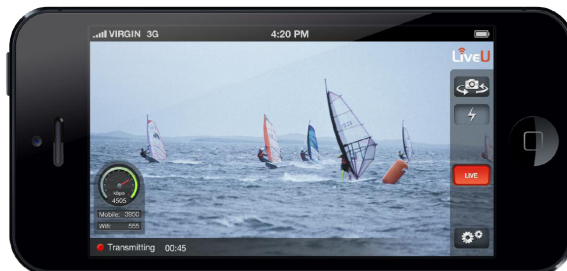

* A SmartGrip MiFi eszköze megfelel az FCC előírásoknak.

2.1 A megfelelő gumibetét behelyezése

Válassza ki és helyezze be a telefonjának megfelelő gumi betétet a Grip készülékbe!

A helyes adapter szorosan befogja az okostelefont a Grip készülékbe, megakadályozva ezzel annak esetleges elejtését. Az adaptert finom pattintással tehetjük az üres készülékbe, kivétel ugyanígy történik.

2.4 MiFi kiválasztása

A MiFi azonnal betölt, amint létrejön a kapcsolat a telefontal.

A telefon hálózati kapcsolatok menüpontjában, válassza ki a MiFi eszközt! A hálózat neve és jelsza-va a MiFi hátuljára ragasztott matricán található.

A csatlakozás körülbelül egy percet vesz igénybe; a MiFi készletléti állapotáról az oldalán található kék fény nyújt tájékoztatást.

2.5 Adás megkezdése

Nyissa meg telefonján az LU-Smart alkalmazást és kezdje meg az adást!