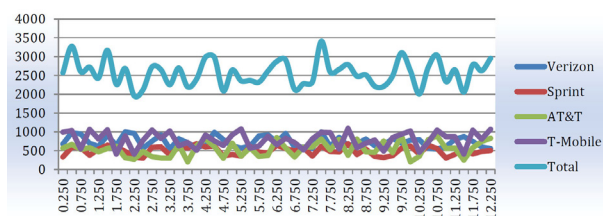

Költséghatékony vezeték nélküli megoldások

A LiveU termépalettáján minden anyagi keretnek megfelelő összeállítás szerepel. A kínálatban helyet kapnak a piaci újdonságnak számító hátizsákos egységek, a kamera- vagy övtáskába szerelt eszközök, a külső antennák, továbbá a Mac, PC, iPhone és Androidos alkalmazások. A LiveU termékek megvásárolhatók, vagy bérelhetők, akár SIM kártyákkal együtt is.

Könnyű üzemeltethetőség

Az új Linux alapú operációs rendszer lehetővé teszi, hogy minden egység szabadon kommunikáljon egyazon LiveU szerverrel, illetve hogy a felhasználó könnyedén kiaknázhassa a különböző termékekben és azok eltérő funkcióiban rejlő potenciált. A tartalommegosztás a LiveU berendezések és szerverek között végtelenül egyszerű.

Valódi interjúk alacsony késleltetéssel

A LiveU antennáknak és kötegelő algoritmusoknak köszönhetően a LiveU az egyetlen olyan cég, amely megbízható képet nyújt a másodperc törtrésze alatt.

Folyamatos képátvitel

Amennyiben nem élő kétirányú interjúról van szó, a LiveU eszközök használhatók Store&Forward üzemmódban, vagy akár 60 másodperces késleltetéssel is. Ekkor különösen jó képminőség érhető el, még a legnehezebb helyzetekben is.

Irányíthatóság bárholonnan

Minden LiveU termék munkája paraméterezhető a helyszínen érintőképernyő segítségével, vagy távoli eléréssel, internet böngésző használatával, webes felületen keresztül.

Kéz nélküli mobilitás

Az ergonomikus hátizsákoknak, övtáskáknak és kameradokkolóknak köszönhetően az operatőr kezei szabadon maradnak, s zavartalanul mozoghat a híradás helyszínén.

A hírek élvonalában

Az új Linux alapú operációs rendszer révén a LiveU egységek betöltési ideje kevesebb, mint egy perc, így szinte azonnal bevetethők a tudósítás során.

Adás változatos helyszínekről

A LiveU eszközök mindenféle hálózatról működtethetők, legyen szó 4G, LTE, 3G, WiFi, Ethernet, BGAN, vagy KA-sávós műhold kapcsolatról.

Biztonság mindenekelőtt

Minden LiveU termék alapos FCC és CE laboratóriumi tesztelésen ment keresztül, így megfelel a SAR és egyéb biztonsági követelményeknek.

Infotéka Kft.

Email: broadcast@infoteka.hu

Telefon: (+36 1) 452-1053

Cím: 1043 Bp, Lórántffy Zs. utca 15/B.

Web: <http://liveu.infoteka.hu>