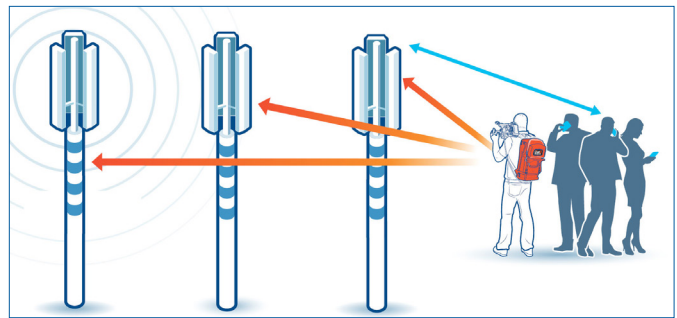

**1** többirányú antennafej, amely mindig a legjobb minőségű jelet fogadja, míg a többi eszköz többszörösen visszaverődött jelekkel dolgozik.

**2** nagyobb hatótávolság, amely révén a LiveU eszközök képesek felhasználni a távolabb eső cellák kapacitáit, míg a többi eszköz csak a közeli tornyok nyújtotta sávszélességért versenyez;