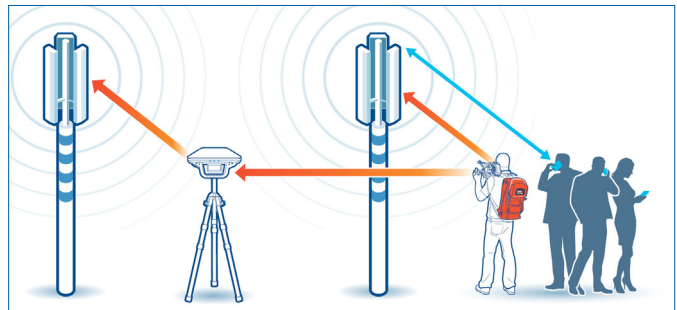

Mindez különösen látványos rossz mobilhálózati adottságok esetén, telített stadionoknál, vagy mozgásban történő felvételek mellett.

A LiveU eszközök mindezen túlmenően külső antenna használatával is üzemeltethetők, amely állványra, vagy autó tetejére szerelve vezeték nélküli kommunikációt tesz lehetővé akár 300 méteren belül, összegyűjtve a távolabbi cellák kapacitását.