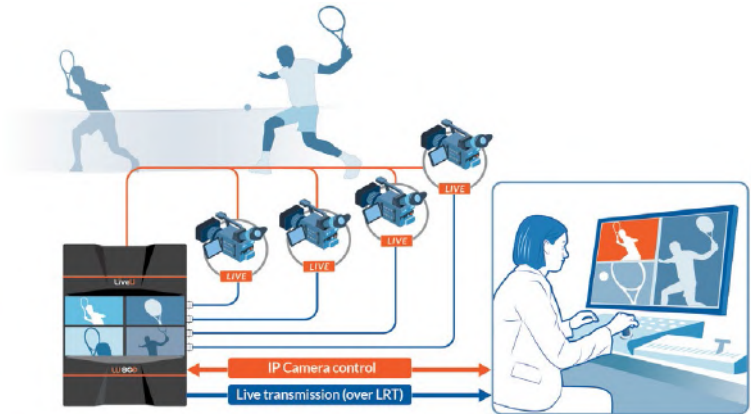

# IP Pipe

**EMELJÜK MAGASABB SZINTRE A HELYSZÍNI  
MŰSORGYÁRTÁST**

**Tegye hatékonyabbá a távoli műsorgyártás  
megoldásait és csökkentse költségeit  
távvezérelhető IP eszközeivel**

A LiveU **IP Pipe** megoldást kínál számos internet alapú berendezése távirányítására, beleértve a robot és PTZ kamerákat, a kamera vezérlő egységeket, az IP alapú intercom egységeket és sok más. Lehetősége nyílik a LiveU szerveréhez (LU4000/LU2000) közeli hálózat és LiveU közvetítő eszköze (LU800/610/600/300) közelében található bármely internet hálózat problémamentes összekapcsolására.

A LiveU távoli/otthoni műsorgyártó megoldását (REMI) vezető szövetségek, közvetítőcsapatok és műsorgyártással foglalkozó cégek használják több, nagy felbontású, összehangolt, élő videófolyam küldésére a helyszínről a stúdióba kihasználva a LiveU Precision Timing™ sajátosságát is. A távirányító képességek birtokában az IP Pipe tovább növeli a működési hatékonyságot és csökkenti a kiadásokat.

# Az IP Pipe használati esetei

## KAMERA-VEZÉRLŐEGYSÉGEK TÁVIRÁNYÍTÁSA

Ha távolról is hozzáfér a kamera-vezérlőegység különböző funkcióihoz\* (exponáló, fehéregyensúly, gamma korrekció, színtelítettség és sok más), sokkal egyszerűbb azok beállítása