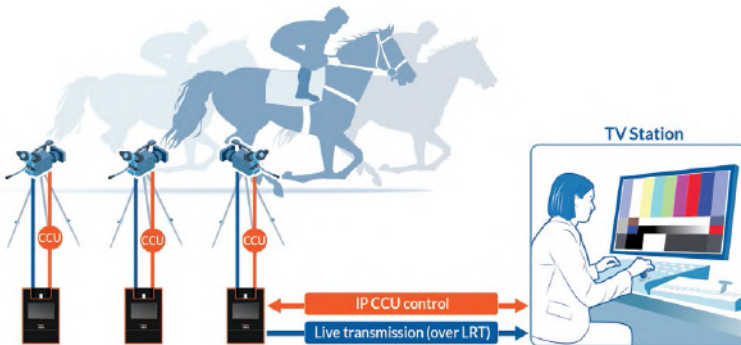

AUDIÓ TÁVIRÁNYÍTÁSA

A helyszín és a stúdió közötti kétirányú kommunikáció egyszerű beállításával, az IP alapú intercom eszközökkel javul az audió kapcsolat