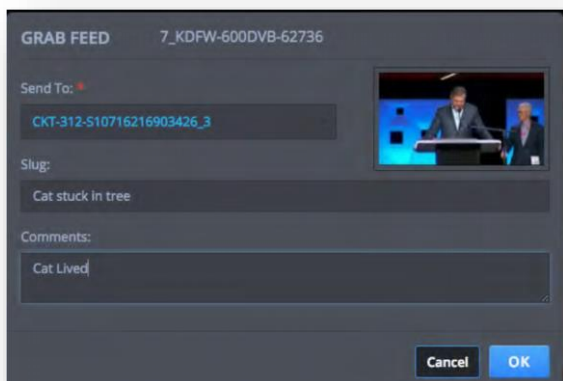

- Képes kiváltani a költséges műholdas vagy kábeles továbbító megoldásokat
- A megbízhatatlan hálózatokon elérhető legjobb képminőség érdekében a LiveU Reliable Transport protokollja alapján működik
- Beépített kommunikációs eszközök: riasztások, chat, hangjelzések

Helyi használat

Megosztás közvetlen memória-hozzáféréssel a régió belül

LNS (Live News Sharing)

Hírcsatornák felügyelete

Helyi hírek

A helyi hatóságok hírei

A helyi sportegyesületek hírei

BEJÖVŐ ADÁS KERESÉSE

Találja meg a legjobb felvételeket a szűrők használatával, szöveges kereséssel vagy a geolokáció funkciónak köszönhetően.

ADÁS TOVÁBBÍTÁSA

Továbbítsa a kiválasztott adást bármely helyi LiveU dekóder felé, vagy éljen a csoportszintű megosztási lehetőségekkel.