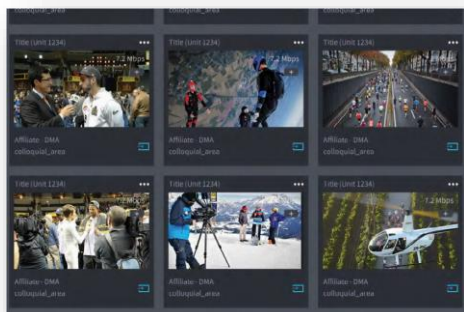

EGYSZERŰ ADÁSRENDEZÉS

Egyetlen átfogó nézet az összes bejövő élő jelről, továbbítás lehetősége partnersatornak és kimeneti csatornák felé.

Infotéka Kft.

Email: broadcast@infoteka.hu

Telefon: (+36 1) 452-1053

Cím: 1043 Budapest, Lórántffy Zs. utca 15/b.

Web: <http://liveu.infoteka.hu>