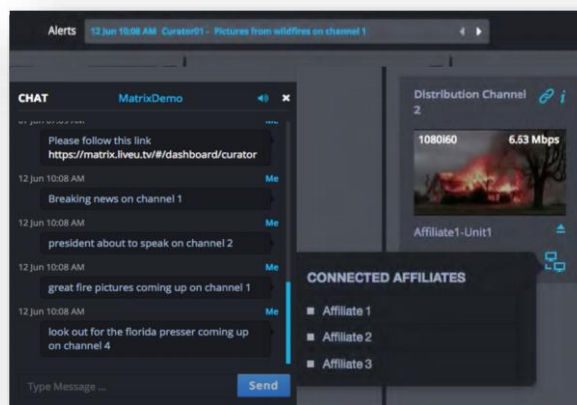

Könnyű kezelés

- Mindenki számára könnyen elsajátítható, webalapú megoldás; nincs szükség újabb hardvereszközökre
- Keresés az aktuálisan elérhető, élő videós bejövő jelek között, metaadatok alapján vagy szűrők segítségével
- Testre szabható interfész – bejövő jelek százainak szimultán előnézete
- Videós anyagok a friss és kialakulófélben lévő hírekről a munkafolyamatok megzavarása nélkül
- Speciális diagnosztikai információk

Helyi használat

Megosztás közvetlen memória-hozzáféréssel a régió belül

LNS (Live News Sharing)

Hírcsatornák felügyelete

Helyi hírek

A helyi hatóságok hírei

A helyi sportegyesületek hírei

BEJÖVŐ ADÁS KERESÉSE

Találja meg a legjobb felvételeket a szűrők használatával, szöveges kereséssel vagy a geolokáció funkciónak köszönhetően.

ADÁS TOVÁBBÍTÁSA

Továbbítsa a kiválasztott adást bármely helyi LiveU dekóder felé, vagy éljen a csoportszintű megosztási lehetőségekkel.

MEGOSZTÁS ÉS FIGYELMEZTETÉSEK

Használjon hangjelzéseket, azonnali szöveges üzeneteket vagy első sorban felugró figyelmeztetéseket, ha megjelenik egy új videós tartalom. A „Connected Affiliates” gomb használatával kövesse nyomon, mely partner veszi át az anyagokat. Ossa meg link formájában a tartalmakat egyéb platformokon és irányítsa a figyelmet a fókuszált tartalmak ablakára.