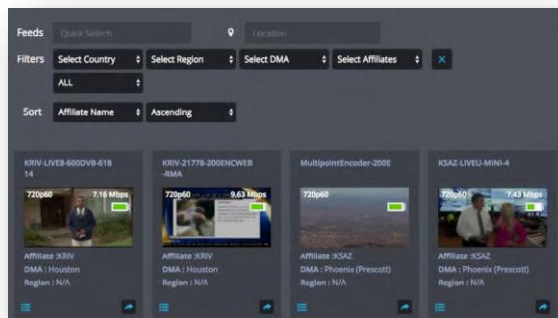

Könnyű kezelés

- Mindenki számára könnyen elsajátítható, webalapú megoldás; nincs szükség újabb hardvereszközökre
- Keresés az aktuálisan elérhető, élő videós bejövő jelek között, metaadatok alapján vagy szűrők segítségével
- Testre szabható interfész – bejövő jelek százainak szimultán előnézete
- Videós anyagok a friss és kialakulófélben lévő hírekről a munkafolyamatok megzavarása nélkül
- Speciális diagnosztikai információk

Helyi használat

Megosztás közvetlen memória-hozzáféréssel a régió belül

LNS (Live News Sharing)

Hírcsatornák felügyelete

Helyi hírek

A helyi hatóságok hírei

A helyi sportegyesületek hírei

BEJÖVŐ ADÁS KERESÉSE

Találja meg a legjobb felvételeket a szűrők használatával, szöveges kereséssel vagy a geolokáció funkciónak köszönhetően.

ADÁS TOVÁBBÍTÁSA

Továbbítsa a kiválasztott adást bármely helyi LiveU dekóder felé, vagy éljen a csoportszintű megosztási lehetőségekkel.