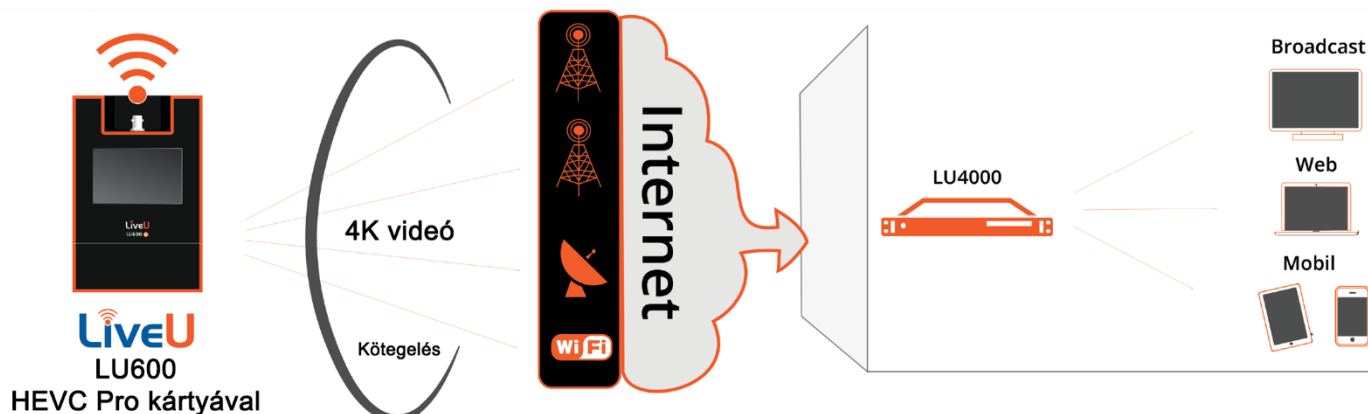

LU4000 4K VEVŐEGYSÉG

Műszaki adatok

HARDVER KONFIGURÁCIÓ	Szabványos, 1U magas, rackbe szerelhető szerver
SZOFTVER	Előre telepített LiveU LRT dekóder szoftver
VIDEÓ DEKÓDER	H.264/HEVC
KONFIGURÁCIÓ	Single 12G-SDI kimenet támogatása
IP-KIMENET	RTMP közösségi média vagy CDN oldalakon megjelenített adáshoz, MPEG-TS, LiveU Multipoint és NDI
FELBONTÁS	2160p50/60/25/30/24, 1080p50/60/25/30/24, 1080i50/60, 720p50/60/25/30/24, PAL, NTSC
HARDVER INTERFÉSZEK	12G/6G/3G/HD/SD-SDI
HÁLÓZATI INTERFÉSZEK	1000/100/10 RJ-45
HÁLÓZATI INTERFÉSZEK SZÁMA	2
ÁRAMFORRÁS	110-240 V, 50/60 Hz
IRÁNYÍTÁS	Teljes körű irányítás felhőn keresztül a LiveU Central használatával
ELŐNÉZET	Transzkódolás és kimeneti előnézeti kép a LiveU Central felületén
MÉRETEK	43 mm (Ma) x 437 mm (Sz) x 369 mm (Mé), 1U rackbe szerelhető
SÚLY	7,48 kg

Infotéka Kft.

Email: broadcast@infoteka.hu

Telefon: (+36 1) 452-1053

Cím: 1043 Budapest, Lórántffy Zs. utca 15/b.

Web: <http://liveu.infoteka.hu>