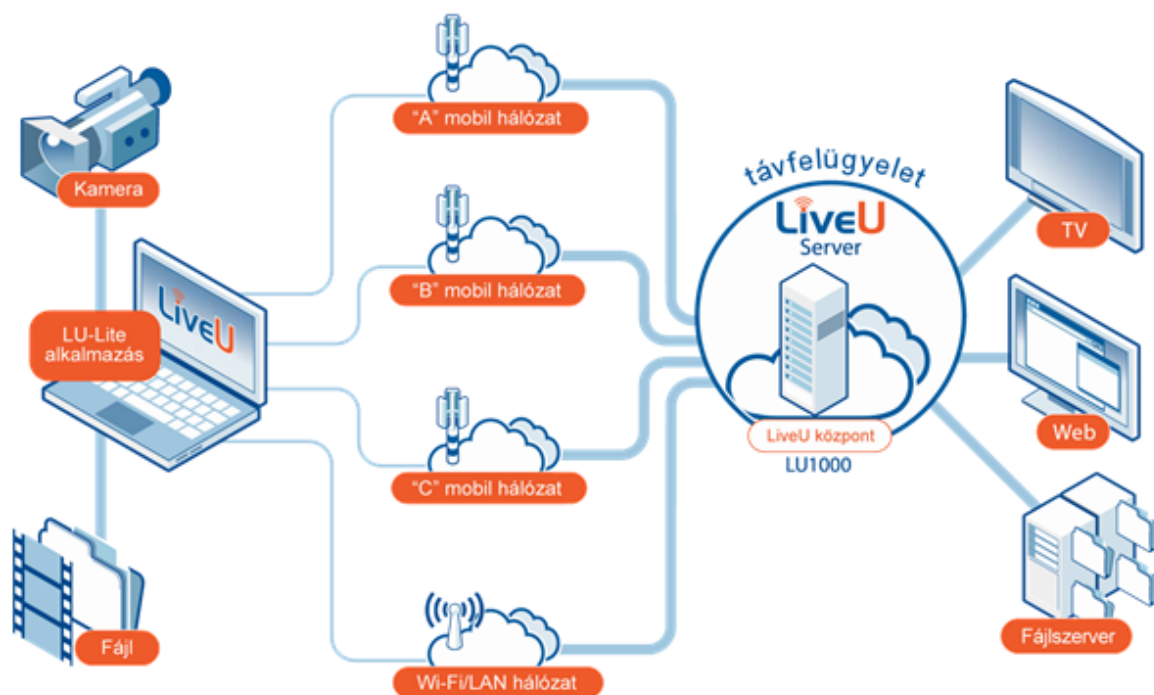

LU-LITE

Az LU-Lite működési elve

Infotéka Kft.

Email: broadcast@infoteka.hu

Telefon: (+36 1) 452-1053

Cím: 1043 Budapest, Lőrántffy Zs. utca 15/b.

Web: <http://liveu.infoteka.hu>